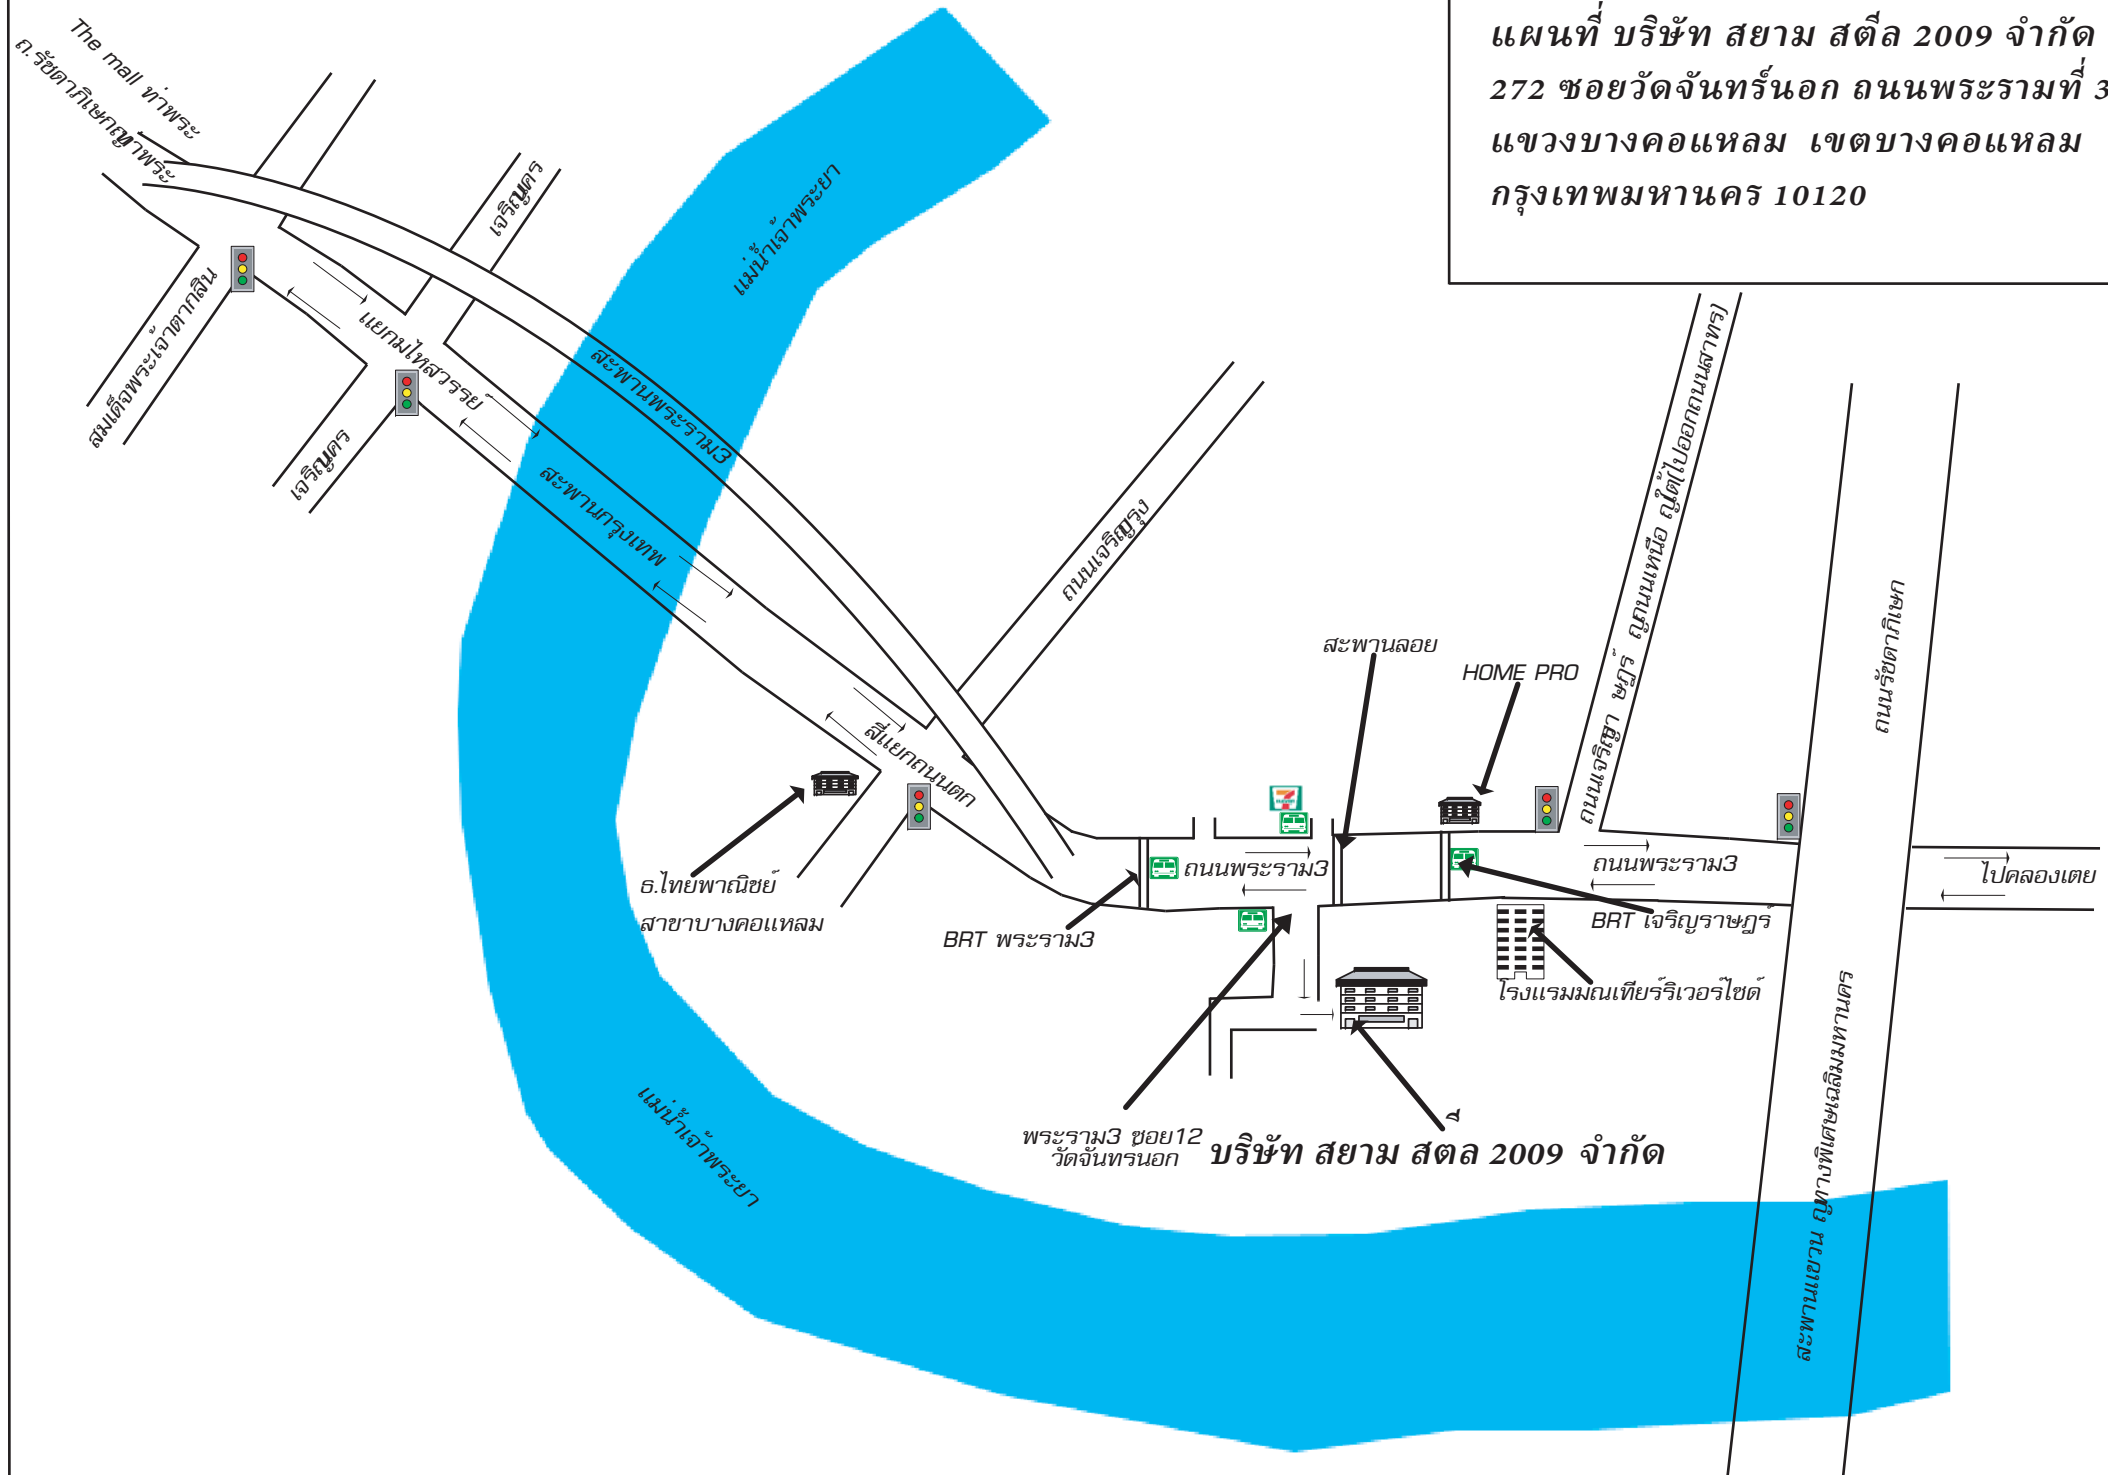

แผนที่ บริษัท สยาม สตีล 2009 จำกัด  
 272 ซอยวัดจันทร์นอก ถนนพระรามที่ 3  
 แขวงบางค้อแหลม เขตบางค้อแหลม  
 กรุงเทพมหานคร 10120

พระราม3 ซอย12  
 วัดจันทร์นอก บริษัท สยาม สตีล 2009 จำกัด